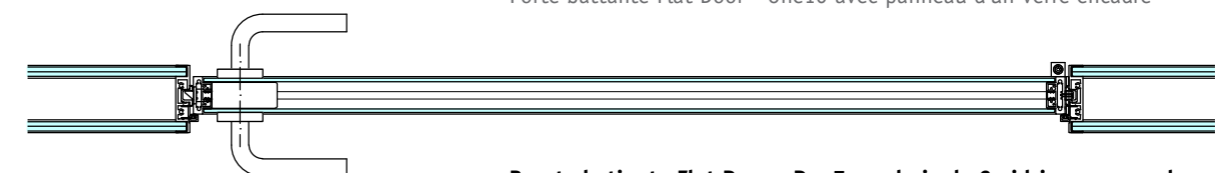

Puerta batiente Flat Door - Duo7 con hoja de 2 vidrios enmarcados
Porta batente Flat Door - Duo7 com folha de 2 vidros encaixilhados
Hinged door, Flat Door - Duo7 with double-glazed leaf, alum. frame
Porte battante Flat Door - Duo7 avec panneau de deux verres encadrés