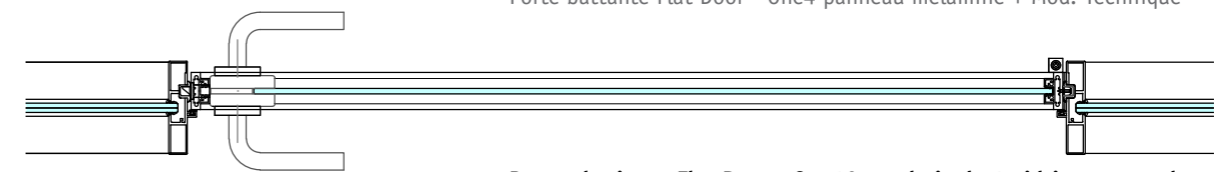

Porte double vitrage tempéré de 4 mm, à fleur et encadré en aluminium, finition anodisée ou laquée époxy, d'une épaisseur totale de 40 mm.

Porte double vitrage tempéré de 5 mm, Flat Duo7, à fleur et encadré en aluminium, finition anodisée ou laquée époxy, d'une épaisseur totale de 70 mm.

Charnières pivotantes à régulation micrométrique.

Puerta corredera Flat Door - Duo7 con hoja de 2 vidrios enmarcados
Porta corredeira Flat Door - Duo7 com folha de 2 vidros encaixilhados
Sliding door, Flat Door - Duo7 with double-glazed leaf, alum. frame
Porte coulissante Flat Door - Duo7 avec panneau de double vitrage

Sección horizontal / Seção horizontal / Horizontal View / Section Horizontale

Puerta batiente Flat Door - One4 con hoja ciega + Módulo técnico
Porta batente Flat Door - One4 com folha cega + Módulo técnico
Hinged door, Flat Door - One4 with blank leaf + Technical compartment
Porte battante Flat Door - One4 panneau melaminé + Mod. Technique