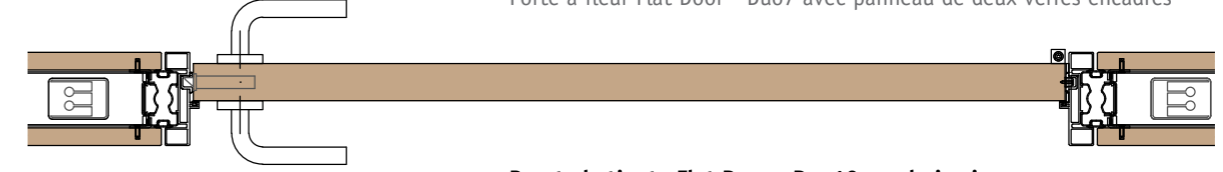

Puerta batiente Flat Door - Duo10 con hoja ciega
Porta batente Flat Door - Duo10 com folha cega
Hinged door, Flat Door - Duo10 with blank leaf
Porte battante Flat Door - Duo10 avec panneau melaminé