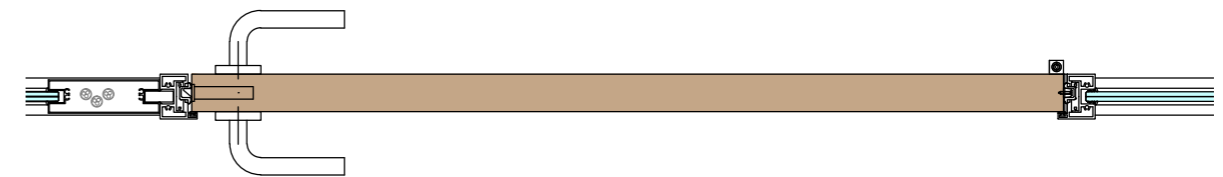

Sección horizontal / Seção horizontal / Horizontal View / Section Horizontale

Puerta batiente Flat Door - One4 con hoja ciega + Módulo técnico
Porta batente Flat Door - One4 com folha cega + Módulo técnico
Hinged door, Flat Door - One4 with blank leaf + Technical compartment
Porte battante Flat Door - One4 panneau melaminé + Mod. Technique